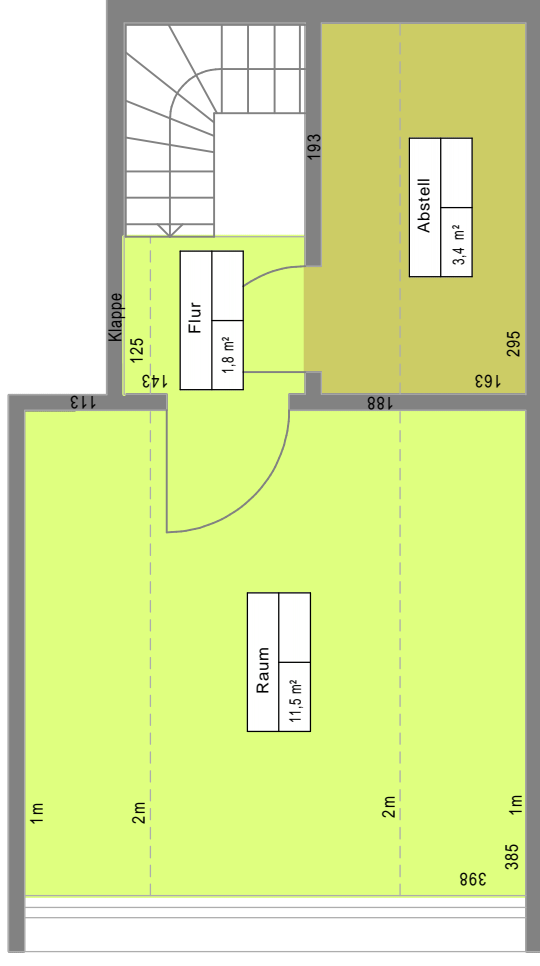

obere Ebene

WOHNUNG DG links 77,2 m²

EGESTORFER STR. 145/147 IN 30890 BARSINGHAUSEN

DEIN WERK
IMMOBILIEN ■ GESELLSCHAFT mbH

HENRICH-BENNE-STR. 12
30890 BARSINGHAUSEN
Fon 051065275-75

MAIL@DEINWERK-GMBH.DE
WWW.DEINWERK-GMBH.DE