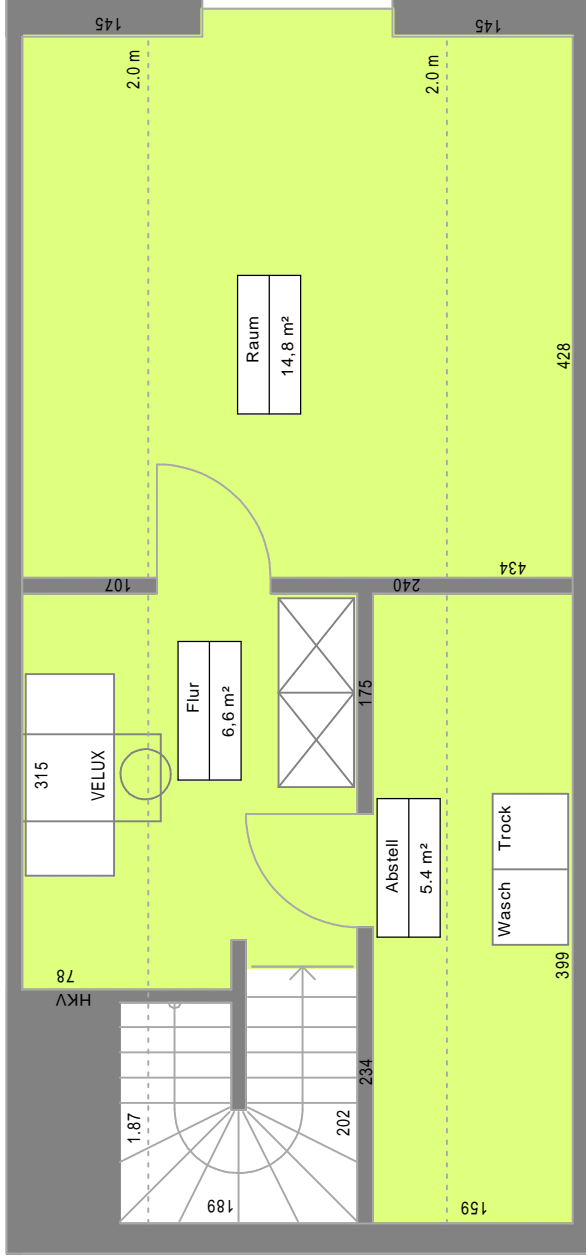

obere Ebene

WOHNUNG DG links 100,8 m²
EGESTORFER STR. 145b IN 30890 BARSINGHAUSEN

DEIN WERK
IMMOBILIEN ■ GESELLSCHAFT mbH

HENRICH-BENNE-STR. 12
30890 BARSINGHAUSEN
Fon 051056/5275-75

MAIL@DEINWERK-GMBH.DE
WWW.DEINWERK-GMBH.DE