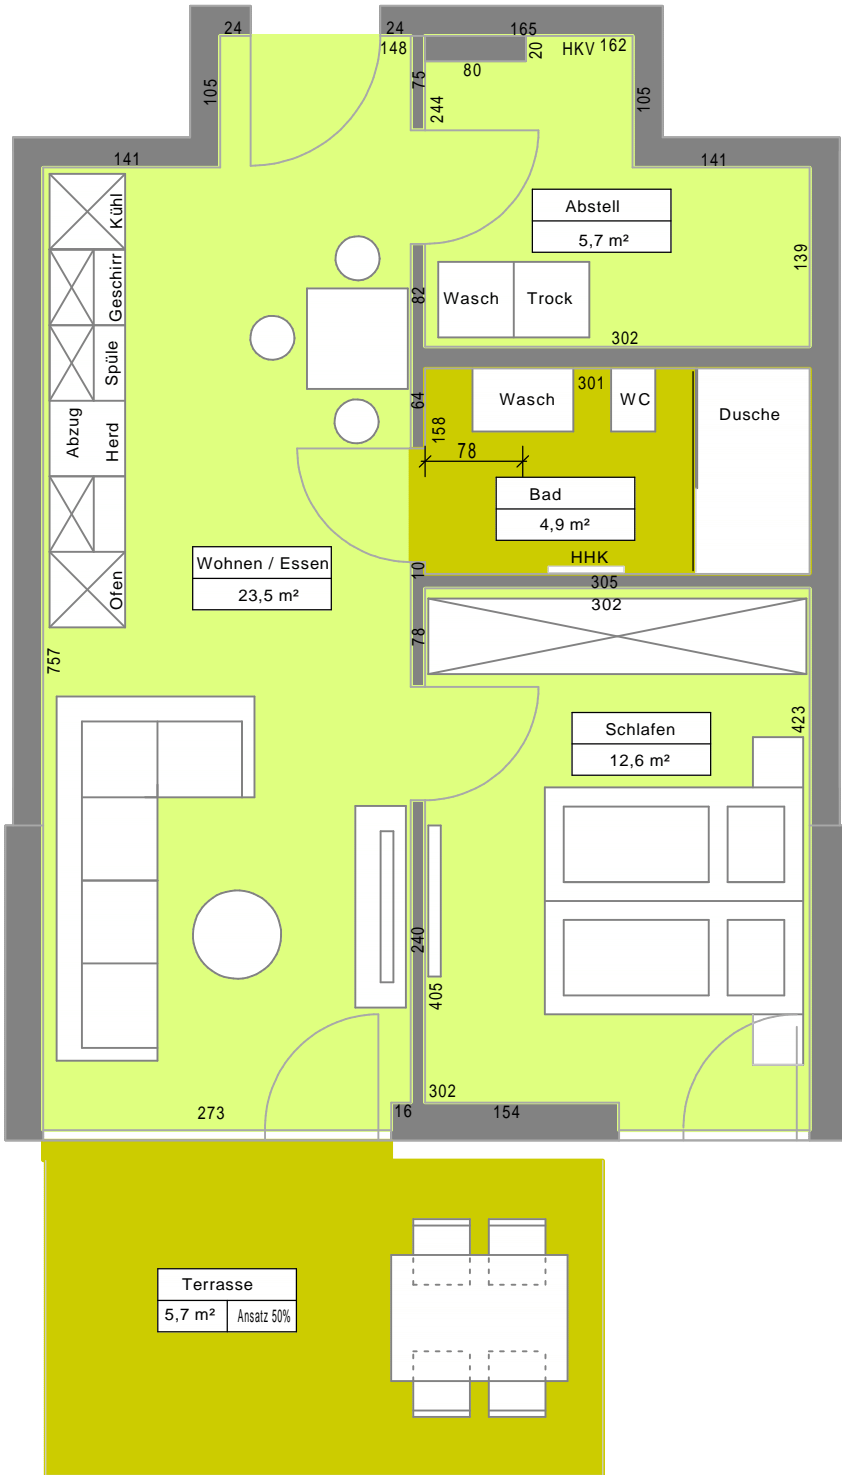

EG mitte
52,4 m²

Lichte Raumhöhe: ca. 2.45m

WOHNUNG EG mitte 52,4 m²

EGESTORFER STR. 145b IN 30890 BARSINGHAUSEN

DEINWERK

IMMOBILIEN ■ GESELLSCHAFT mbH

HEINRICH-BENNE-STR. 12
30890 BARSINGHAUSEN
Fon 05105/5275-75

MAIL@DEINWERK-GMBH.DE
WWW.DEINWERK-GMBH.DE