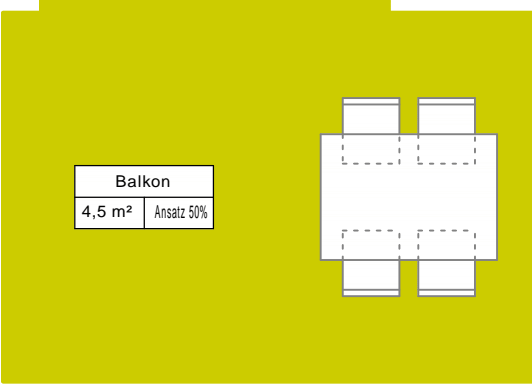

OG mitte
51,2 m ²

Lichte Raumhöhe: ca. 2.45m

WOHNUNG OG mitte 51,2 m²	
EGESTORFER STR. 145b IN 30890 BARSINGHAUSEN	
DEINWERK	
IMMOBILIEN	■ GESELLSCHAFT mbH
HEINRICH-BENNE-STR. 12 30890 BARSINGHAUSEN Fon 051105/5275-75	
MAIL@DEINWERK-GMBH.DE WWW.DEINWERK-GMBH.DE	
Weitergabe sowie Vervielfältigung dieser Zeichnung, Verwertung und Mitteilung seines Inhalts sind verboten, soweit nicht ausdrücklich gestattet. Zuwiderhandlungen verpflichten zu Schadenersatz	