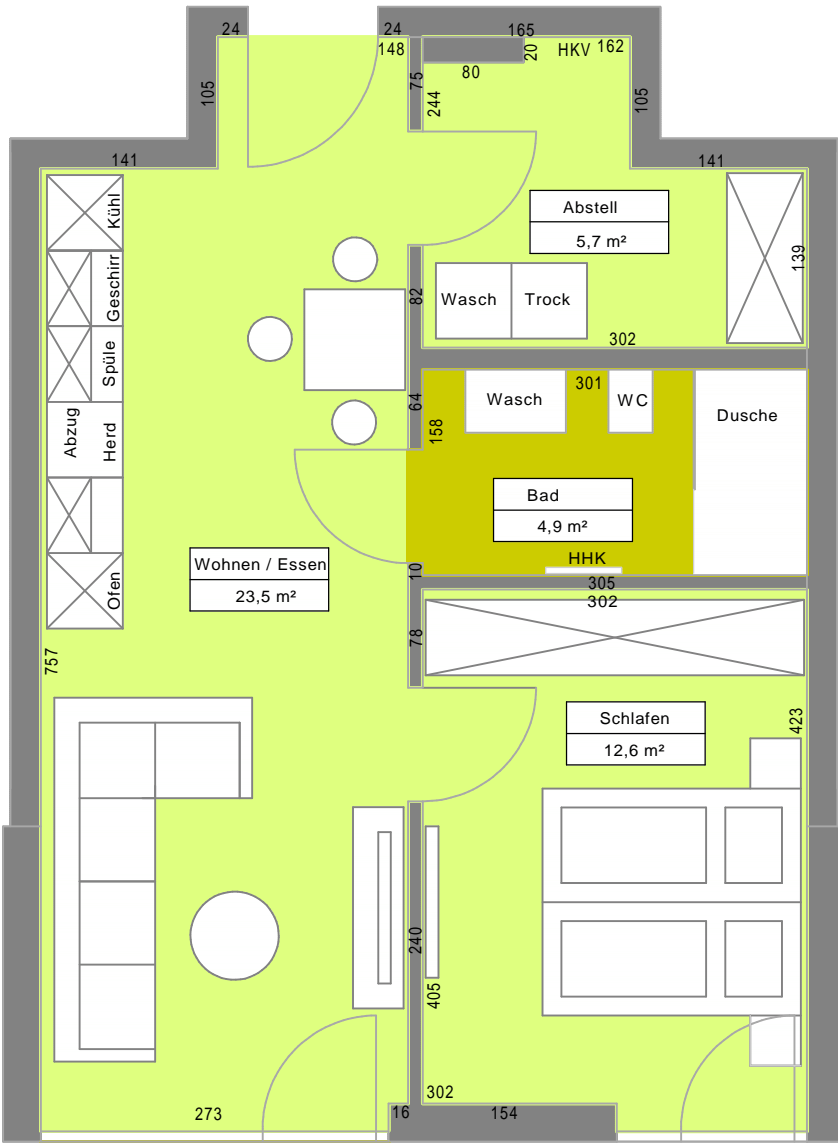

OG mitte
51,2 m ²

Lichte Raumhöhe: ca. 2.45m

WOHNUNG OG mitte 51,2 m²	
EGESTORFER STR. 145b IN 30890 BARSINGHAUSEN	
DEINWERK	
IMMOBILIEN	■ GESELLSCHAFT mbH
HEINRICH-BENNE-STR. 12 30890 BARSINGHAUSEN Fon 051105/5275-75	
MAIL@DEINWERK-GMBH.DE WWW.DEINWERK-GMBH.DE	
Weitergabe sowie Vervielfältigung dieser Zeichnung, Verwertung und Mitteilung seines Inhalts sind verboten, soweit nicht ausdrücklich gestattet. Zuwiderhandlungen verpflichten zu Schadenersatz	