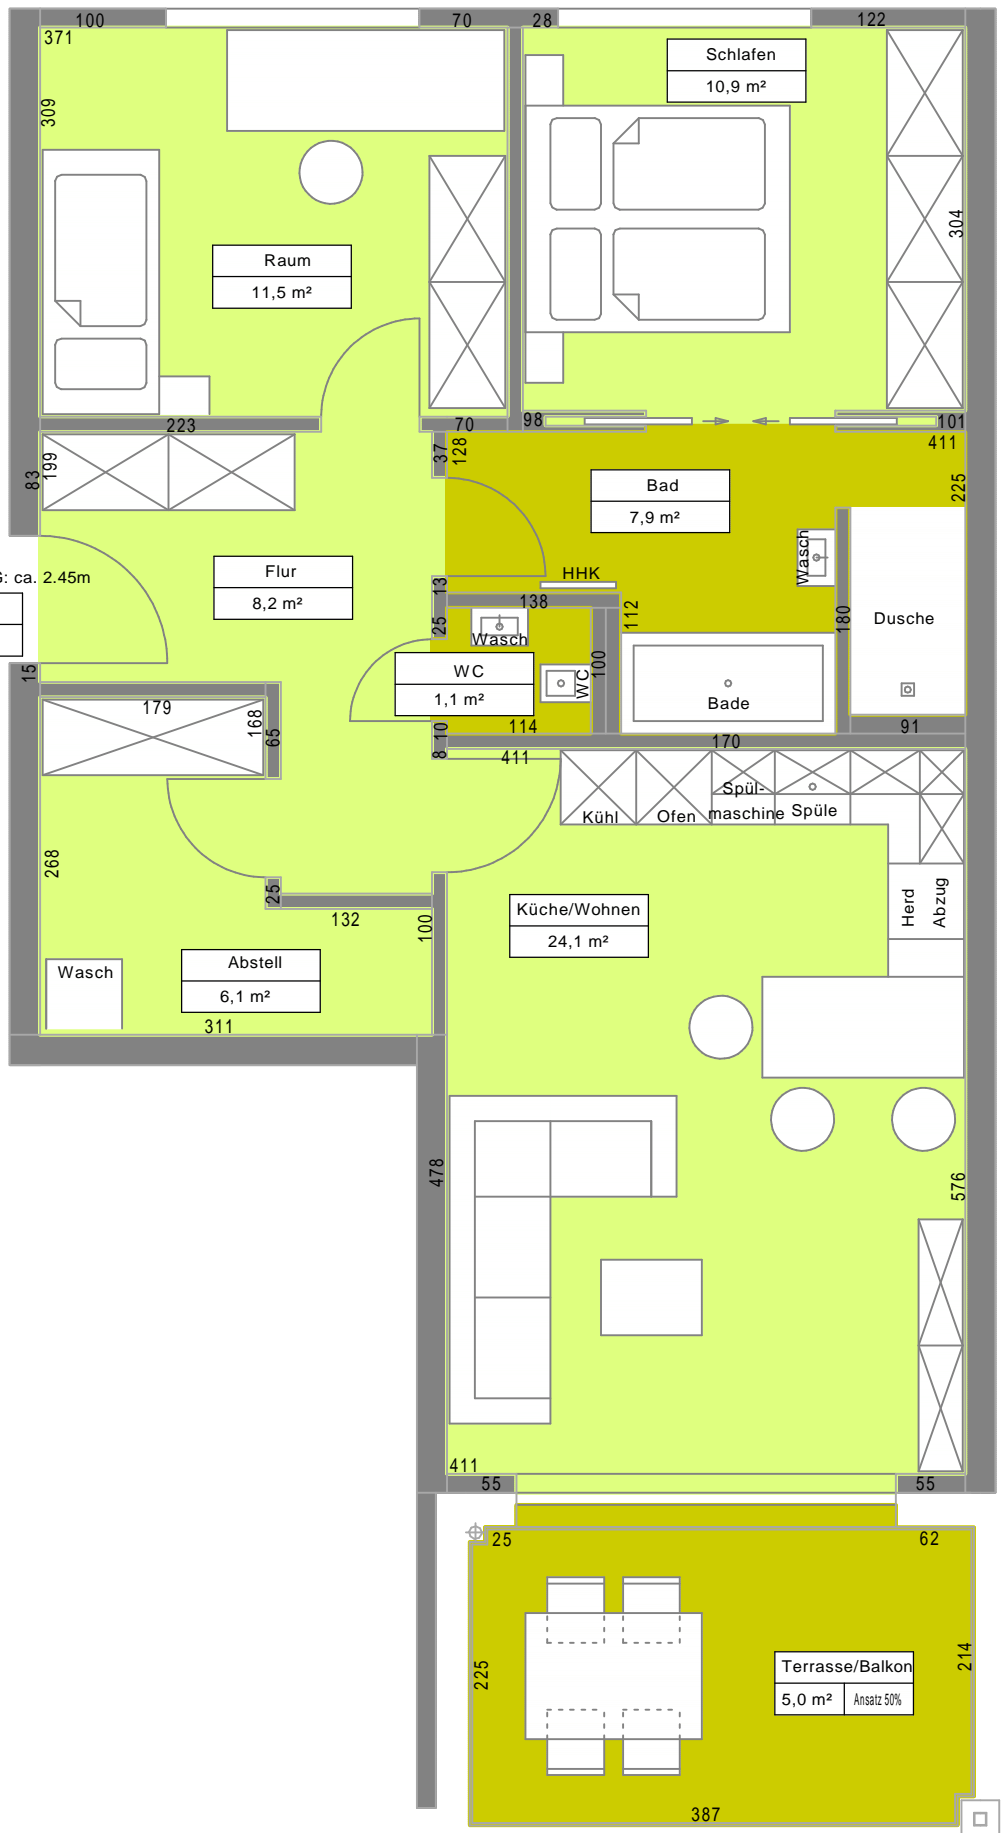

Lichte Raumhöhe EG/ OG: ca. 2.45m

EG / OG links
74,8 m²

EG / OG links 74,8 m²

ERFURTER STR. 3 IN 30890 BARSINGHAUSEN

DEINWERK
IMMOBILIEN ■ GESELLSCHAFT mbH

HEINRICH-BENNE-STR. 12
30890 BARSINGHAUSEN
Fon 05105/5275-75

MAIL@DEINWERK-GMBH.DE
WWW.DEINWERK-GMBH.DE