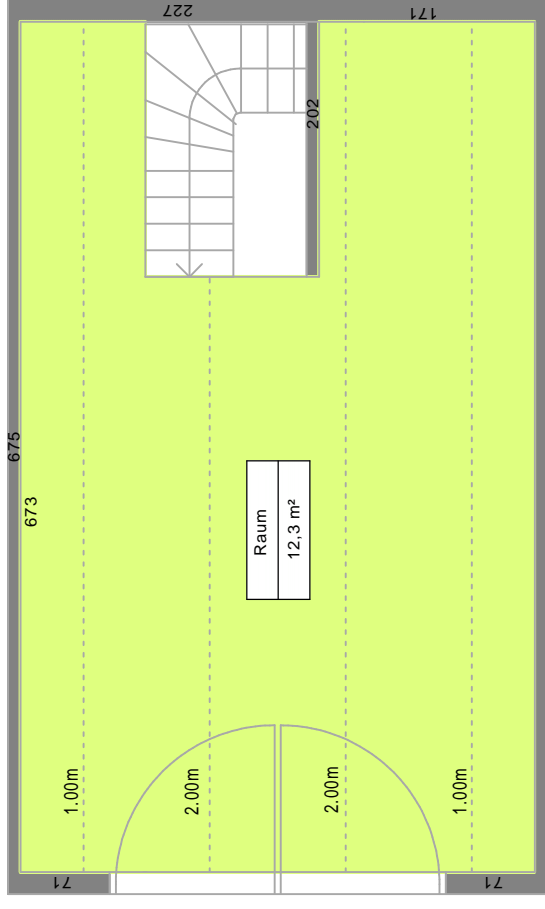

obere Ebene

WOHNUNG DG links 70,4 m²

HEINRICH_BENNE STR. 12 IN 30890 BARSINGHAUSEN

DEIN WERK
IMMOBILIEN ■ GESELLSCHAFT mbH

HEINRICH-BENNE-STR. 12
30890 BARSINGHAUSEN
Fon 051 056 5275-75

MAIL @DEINWERK-GMBH.DE
WWW.DEINWERK-GMBH.DE