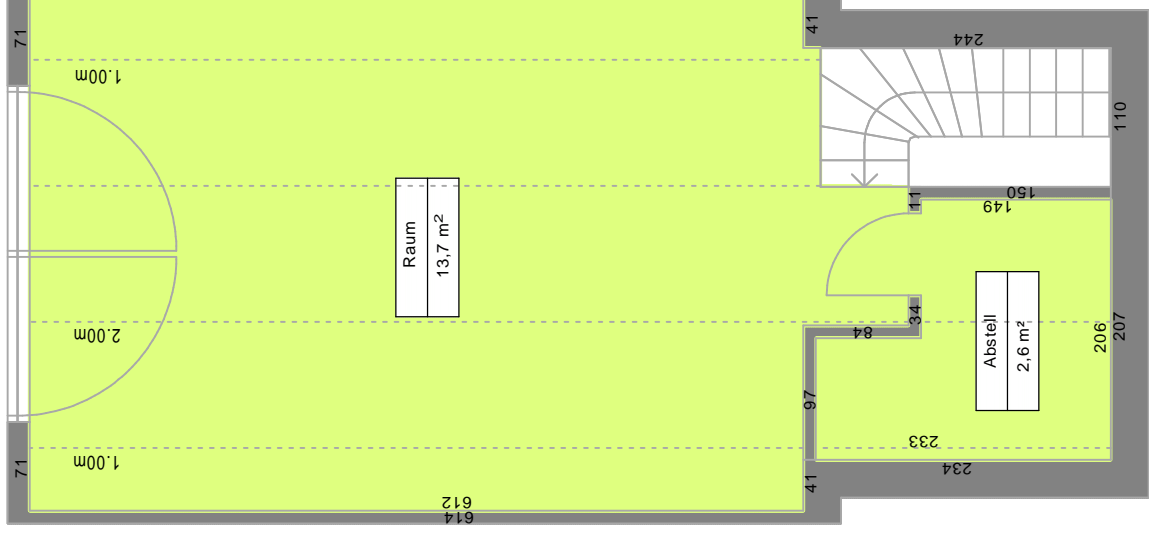

obere Ebene

WOHNUNG DG mitte 89,7 m²

HEINRICH_BENNE STR. 12 IN 30890 BARSINGHAUSEN

DEIN WERK
IMMOBILIEN ■ GESELLSCHAFT mbH

HEINRICH-BENNE-STR. 12
30890 BARSINGHAUSEN
Fon 051 056/5275-75

MAIL @DEINWERK-GMBH.DE
WWW.DEINWERK-GMBH.DE