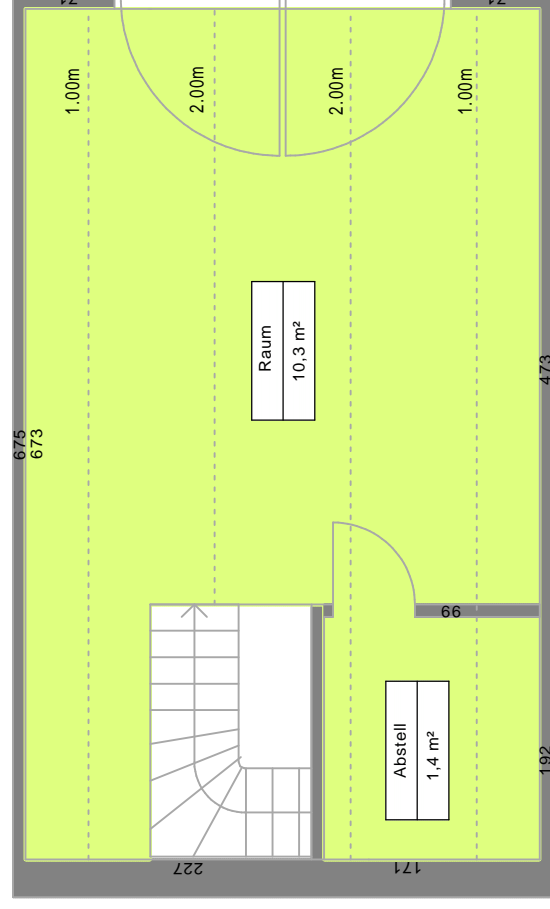

obere Ebene

WOHNUNG DG rechts 69,8 m²

HEINRICH_BENNE STR. 12 IN 30890 BARSINGHAUSEN

DEIN WERK
IMMOBILIEN ■ GESELLSCHAFT mbH

HEINRICH-BENNE-STR. 12
30890 BARSINGHAUSEN
Fon 051 056/5275-75

MAIL@DEINWERK-GMBH.DE
WWW.DEINWERK-GMBH.DE